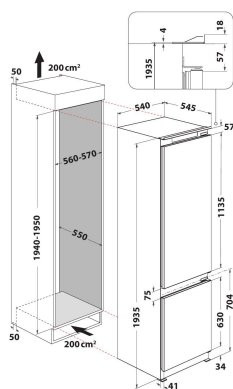

ART 9812 SF1

12NC: 859991620400

GTIN (EAN) kodas: 8003437047213

Whirlpool

SENSING THE DIFFERENCE

PAGRINDINĖS YPATYBĖS

Produkto grupė	Šaldytuvas su šaldymo kamera
Montavimo tipas	Integruota
Valdymo tipas	Elektroninis
Konstrukcijos tipas	Integruota
Pagrindinė gaminio spalva	Balta
Elektros jungties galia (W)	140
Srovė (A)	16
Įtampa (V)	220-240
Dažnis (Hz)	50
Maitinimo laido ilgis (cm)	245
Kištuko tipas	„Schuko“
Bendra produkto apimtis (ES 2017/1369)	306
Žvaigždučių įvertinimas	4
Gaminio aukštis	1935
Gaminio plotis	540
Gaminio gylis	545
Didžiausias kojų reguliavimas	0
Grynasis (neto) svoris (kg)	55.2

TECHNINĖS SAVYBĖS

Atitirpinimo procesas, šaldytuvo skyrius	Automatinis
Atitirpinimo procesas, šaldiklio skyrius	Rankinis
Greito atvėsimo galimybė	Taip
Greito užšaldymo funkcija (ES 2017/1369)	Ne
Atidarytų šaldiklio durų indikatorius	Ne
Reguliuojama temperatūra	Taip
Temperatūros reguliavimas šaldiklyje	Ne
Šaldytuvo skyriaus vidinis ventiliatorius	Taip
Stalčių skaičius šaldiklyje	3
Lentynų skaičius šaldytuvo skyriuje	5
Lentynų medžiaga	Stiklas
Temperatūros zonų skaičius	2