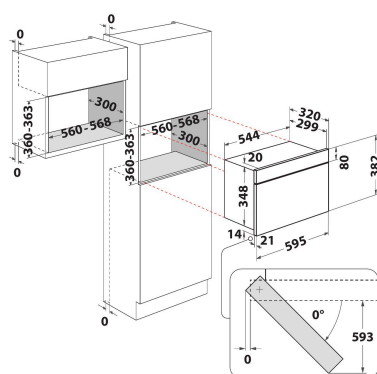

AMW 423/IX

12NC: 858742301900

GTIN (EAN) code: 8003437394799

Whirlpool

SENSING THE DIFFERENCE

ALAPTULAJDONSÁGOK

Termékcsoport	Mikrohullám
Kereskedelmi elnevezés	AMW 423/IX
Termék színe	Nemesacél
Mikrohullámú sütő típusa	Csak mikrohullám
Konstruktív kivitel	Beépíthető
Vezérlés módja	Elektronikus
Type of control settings	LED
Hozzáadott sütési mód: grill	Nem
Crisp/ropogós	Nem
Gőz	Nem
Hozzáadott sütési mód: légkeverés	Nem
Óra	Igen
Automatikus programok	Nem
Termékmagasság	382
Termék szélessége	595
Termékmélység	320
Minimális beépítési magasság	360
Minimális beépítési szélesség	556
Beépítési mélység	300
Nettó tömeg (kg)	21
Sütőtér térfogata (l)	22
Forgótányér	Igen
Forgótányér átmérője (mm)	250
Beépített tisztítórendszer	Nem

MŰSZAKI ADATOK

Áramfelvétel (A)	10
Feszültség (V)	230
Frekvencia (Hz)	50
Elektromos csatlakozókábel hossza (cm)	135
Csatlakozódugó típusa	Schuko
Időzítő	Igen
Grill teljesítmény (W)	0
Grill típusa	Nincs adat
Sütőtér anyaga	Festett
Belső világítás	Igen
Hozzáadott sütési mód: grill	Nem
Position of interior lights of the cavity	Jobboldal

MŰSZAKI TELJESÍTMÉNY

6. Érzék technológia	Nem
Teljesítményfokokatok száma	4
Maximális mikrohullámú teljesítmény (W)	750
Kenyér kiolvasztás	Nem
Gyors kiolvasztás	Igen
Gyors indítás	Igen