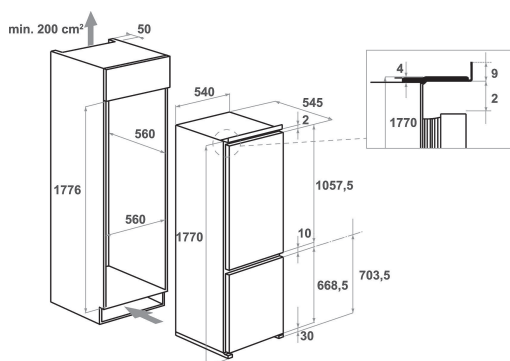

KCBCS 18600

12NC: 851301501010

EAN-code: 8003437040856

KitchenAid

BELANGRIJKSTE KENMERKEN

Productgroep	Koel/vriescombinatie
Type installatie	Inbouw
Type besturing	Elektronisch
Uitvoering	built-in
Belangrijkste kleur van het product	Wit
Aansluitwaarde (W)	160
Stroom	16
Spanning	220-240
Frequentie	50
Aantal compressoren	1
Lengte elektriciteitsnoer	245
Type stekker	Schuko
Netto-inhoud	258
Aantal sterren	4
Hoogte van het product	1770
Breedte van het product	540
Diepte van het product	545
Maximaal instelbare hoogte	0
Nettogewicht	59.2

TECHNISCHE KENMERKEN

Ontdooiingsproces koelgedeelte	Automatisch
Ontdooiingsproces vriesgedeelte	No-Frost
Snelkoelschakelaar	Nee
Snelvriesfunctie	Ja
Indicator vriezerdeur open	Ja
Instelbare temperatuur	Ja
Temperatuur vriezer instelbaar	Ja
Interne ventilator koelgedeelte	Ja
Aantal vriesladen	3
Ijsblokjes-automaat	Nee
Aantal legborden in koelcompartiment	4
Materiaal van de legborden	Glas
Thermometer in koelgedeelte	Geen
Thermometer in vriesgedeelte	Geen
Aantal temperatuurzones	1