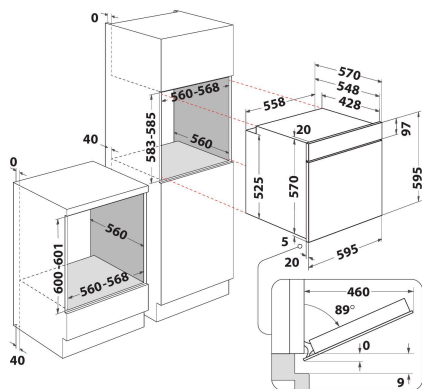

IFW 6841 JH IX

12NC: F102779

Штрих-код (EAN) код: 8050147027790

Indesit
Life proof.

ОСНОВНІ ХАРАКТЕРИСТИКИ

Група продуктів	Духова шафа
Комерційний код	IFW 6841 JH IX
Основний колір продукту	Нержавіюча сталь
Тип конструкції	Вбудована
Тип управління	Електронне
Тип управління	-
Чи є вбудовані системи контролю варильної поверхні?	Ні
Який тип варильної поверхні можна контролювати?	-
Автоматичні програми	Так/Є
Струм (А)	13
Напруга (В)	220-240
Частота (Гц)	50/60
Довжина шнура живлення (см)	100
Тип вилки	Ні
Глибина з відкритими на 90 градусів дверцятами (мм)	-
Висота продукту	595
Ширина продукту	595
Глибина продукту	551
Мінімальна висота ніші	0
Мінімальна ширина ніші	0
Глибина ніші	0
Вага нетто (кг)	27.1
Корисний об'єм	71
Вбудована система очищення	Гідролітична (-ий)
Кількість решіток	1
Деко	2

ТЕХНІЧНІ ХАРАКТЕРИСТИКИ

Таймер	-
Контроль часу	Електронне
Налаштування часу	Стоп
Система захисту	-
Внутрішнє освітлення	Так/Є
Кількість елементів освітлення	1
Розташування елементів освітлення	Передня ліва
Направляючі духової шафи	Решітки
Теромшуп	Ні