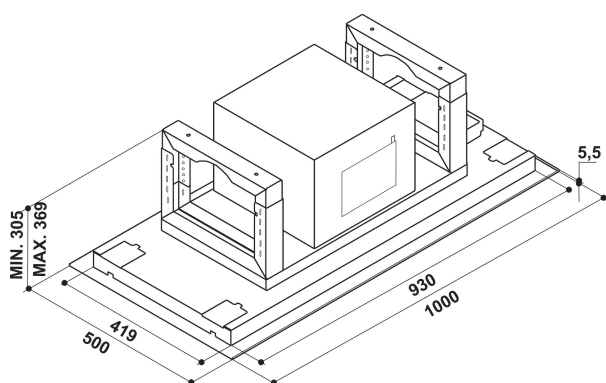

KEICD 10010

12NC: 851351201000

EAN-code 8003437220975

KitchenAid

BELANGRIJKSTE KENMERKEN

Productgroep	Afzuigkap
Kleur ombouw	Roestvrij staal
Materiaal ombouw	roestvrij staal
Kleur afvoerkanaal	n.v.t
Materiaal afvoerkanaal	n.v.t
Type	handmatig
Type installatie	Inbouw
Type besturing	Elektronisch
Type bedienings- en signaleringselementen	-
Opties frontpaneel	n.v.t
Positie motor	Motor geïntegreerd in ombouw afzuigkap
Bedieningsmodus	Omschakelbaar
Aansluitwaarde (W)	270
Stroom	1,2
Spanning	220-240
Frequentie	50/60
Lengte elektriciteitsnoer	150
Type stekker	Schuko
Chimney height (mm)	0
Hoogte van het product, zonder afvoerkanaal	369
Hoogte van het product	369
Breedte van het product	1000
Diepte van het product	500
Minimale nishoogte	0
Minimale nisbreedte	0
Nisdiepte	0
Nettogewicht	20

TECHNISCHE KENMERKEN

Type handmatige bedieningsinrichtingen	Toetsen
Type automatische bedieningsinrichtingen	-
Aantal motoren	1
Totaal vermogen motoren (W)	260
Aantal snelheidsinstellingen	3
Boost presence	Nee
Maximale afzuigcapaciteit	647
Afzuigcapaciteit intensiefstand	0
Maximale luchtcirculatie	0
Maximale luchtcirculatie intensiefstand	0
Type bediening verlichting	Aan/uit
Aantal verlichtingspunten	4
Type gebruikte lampen	LED
Totaal vermogen verlichting	10
Diameter luchtafvoer	150
Terugslagklep	Nee
Materiaal vetfilter	Roestvrijstaal wasbaar
Geurfilter	Nee