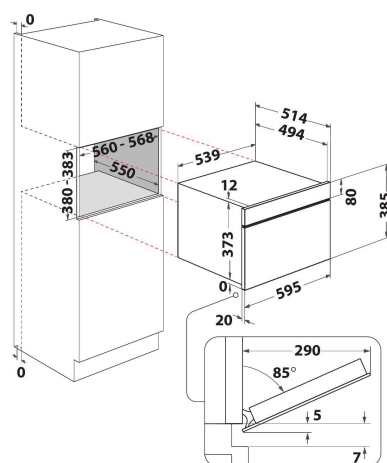

AMW 730/IX

12NC: 858773001900

Code EAN: 8003437394768

Whirlpool

SENSING THE DIFFERENCE

- La technologie 6TH SENSE adapte automatiquement la puissance et le mode de cuisson
- 6TH SENSE CRISP fonction avec plat crisp
- La fonction Crisp pour des résultats dorés et croustillants
- Cavité 31 L
- Jet menu crisp
- Jet Start : réchauffement rapide
- Jet Defrost : décongélation ultra rapide
- Puissance micro-ondes: 1000 W
- Poignée saillante
- Ventilation frontale
- Porte rabattable
- Grille pour grill
- Plat et poignée crisp
- Fonction Crisp avec Plateau Crisp
- Fonction Favoris pour un accès direct aux 10 fonctions les plus utilisées