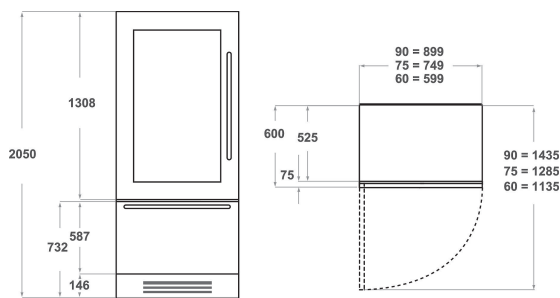

## AUSSTATTUNG

Produktgruppe	Kühl- / Gefrierkombination
Art der Installation	Eingebaut
Steuerung	Elektronisch
Bauform	built-in
Farbe Gerät	Edelstahl
Anschlusswert	240
Absicherung	1,1
Spannung	220-240
Frequenz	50
Anzahl Kompressoren	2
Länge Anschlusskabel	245
Steckerart	Nein
Netto Fassungsvermögen	276
Sternekennezeichnung	4
Gerätehöhe	2050
Gerätebreite	599
Gerätetiefe	600
Höhenverstellung Füße maximal	25
Nettogewicht	175