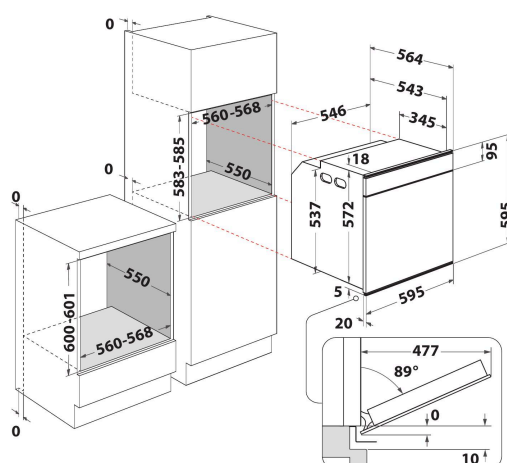

AKZM 8480 NB

12NC: 852584801120

Codul GTIN (EAN): 8003437832987

Whirlpool

SENSING THE DIFFERENCE

- Tehnologia 6TH Sense
- Sistem de curățare pirolitică
- Clasă energetică A+
- Cavități 73 litri
- Cook3
- Ready2Cook
- Preparare cu ventilator cu funcția aer forțat
- Ventilator turbo
- Grill
- Interior emailat ușor de curățat
- Funcție Turbo Grill
- Coacere Maxi
- Funcție Produse de patiserie
- Ușă de închidere lentă
- Funcții speciale
- Preîncălzire rapidă
- Preparare convențională