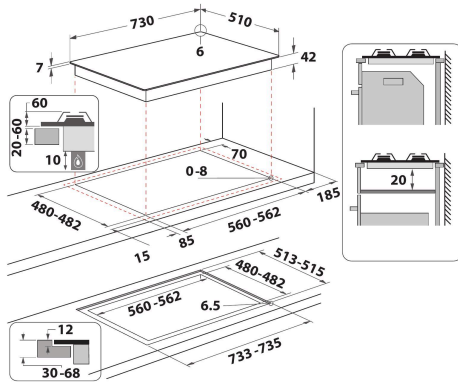

GOWL 728/NB

12NC: 859991590410

Código EAN: 8003437605109

Whirlpool

SENSING THE DIFFERENCE

DANE OGÓLNE

Grupo de produto	Planos de cozedura
Tipo de construção	Encastre
Tipo de controlo	Mecânicos
Tipo de definição de controlo e de indicadores	Knob
Número de queimadores a gás	5
Número de zonas de cozedura eléctricas	0
Número de placas eléctricas	0
Número de placas de cozedura	0
Número de placas da halogéneo	0
Número de placas de indução	0
Número de zonas de aquecimento eléctricas	0
Localização do painel de controlo	Frontais
Material de superfície básico	Vidro
Cor principal do produto	Preto
Classificação da ligação	0
Classificação da ligação -gás	11300
Tipo de gás	G20
Corrente	0,2
Voltagem	220-240
Frequência	50/60
Comprimento do cabo de alimentação eléctrica	85
Tipo de ficha	Não
Ligação do gás	Cilíndric
Largura do produto	730
Altura do produto	51
Profundidade	510
Altura mínima de instalação	41
Largura mínima de instalação	560
Profundidade de instalação	480
Peso líquido	15.4
Programas automáticos	Não