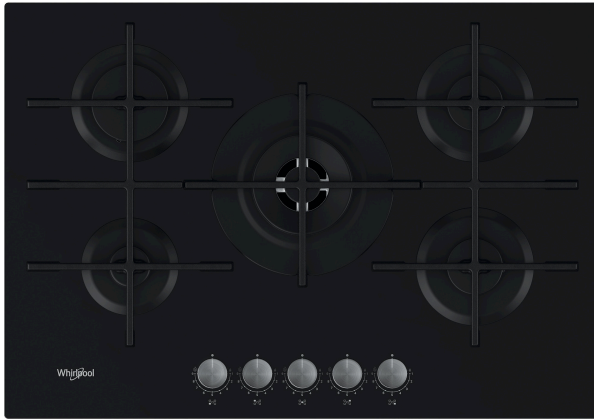

GOWL 728/NB

12NC: 859991590410

Código EAN: 8003437605109

Whirlpool

SENSING THE DIFFERENCE

DANE OGÓLNE

Grupo de produto	Planos de cozedura
Tipo de construção	Encastre
Tipo de controlo	Mecânicos
Tipo de definição de controlo e de indicadores	Knob
Número de queimadores a gás	5
Número de zonas de cozedura eléctricas	0
Número de placas eléctricas	0
Número de placas de cozedura	0
Número de placas da halogéneo	0
Número de placas de indução	0
Número de zonas de aquecimento eléctricas	0
Localização do painel de controlo	Frontais
Material de superfície básico	Vidro
Cor principal do produto	Preto
Classificação da ligação	0
Classificação da ligação -gás	11300
Tipo de gás	G20
Corrente	0,2
Voltagem	220-240
Frequência	50/60
Comprimento do cabo de alimentação eléctrica	85
Tipo de ficha	Não
Ligação do gás	Cilíndric
Largura do produto	730
Altura do produto	51
Profundidade	510
Altura mínima de instalação	41
Largura mínima de instalação	560
Profundidade de instalação	480
Peso líquido	15.4
Programas automáticos	Não