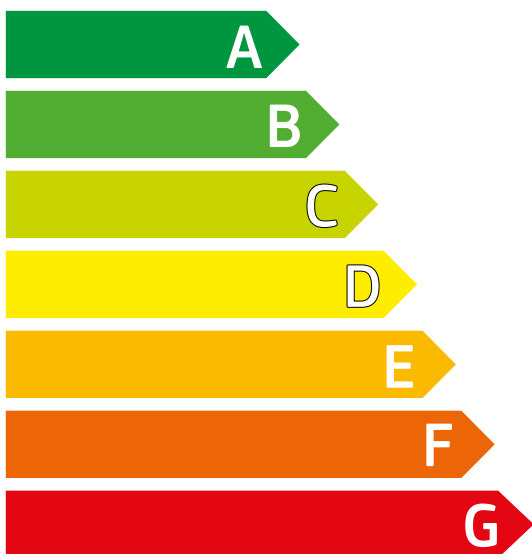

## Niedriger Energieverbrauch

## Waschwirkung

A: besser G: schlechter  
Schleuderdrehzahl (U/min)

**A B C D E F G**

**1400**

Füllmenge Waschen  
(Baumwolle) kg Trocknen

**8**

**5**

Wasserverbrauch (total) ℓ