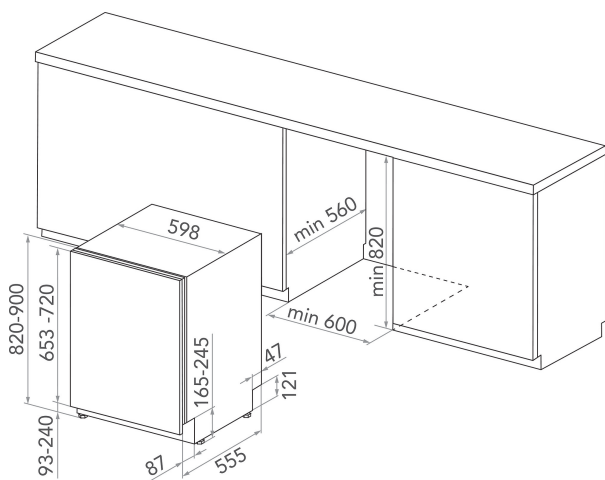

## PRODUKTINFORMASJON

Konstruksjonstype	Bygg-inn
Installasjonstype	Helintegrert
Betjeningstype	Elektronisk
Type betjeningsinnstillinger og varselenheter	-
Avtakbar topplate	I/t
Hovedfarge på produktet	Rustfritt
Tilkoblingseffekt	1900
Strøm	10
Spenning	220-240
Frekvens	50
Lengden på strømledningen	150
Støpseltype	Schuko
Lengden på inntaksslengen	155
Lengden på avløpsslengen	150
Justerbare føtter	Ja - alle forfra
Høyde på produktet	820
Bredde på produktet	598
Dybde på produktet	555
Minste nisjehøyde	820
Maksimal nisjehøyde	900
Minste nisjebredde	600
Maksimal nisjebredde	600
Nisjedybde	560
Nettvekt	35.5
Bruttovekt	37.5