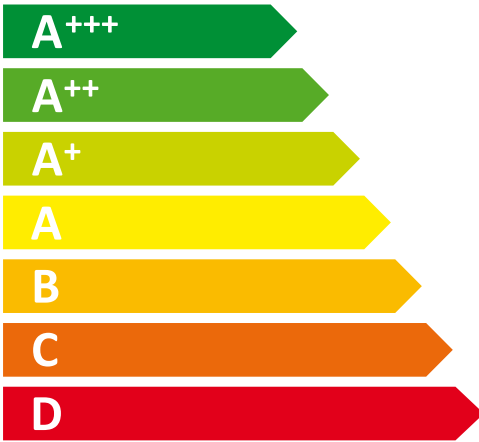

ENERG
енергия · ενεργεια

WHIRLPOOL

4KWED4705FW

ENERGIA · енергия · ενεργεια
ENERGIJA · ENERGY · ENERGIE
ENERGI

600
kWh/annum

90
min/cycle*

10,5
kg

70
dB