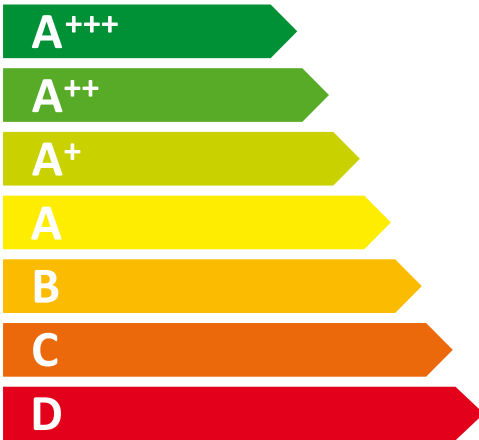

ENERG
енергия · ενεργεια

WHIRLPOOL

4KWED4705FW

ENERGIA · енергия · ενεργεια
ENERGIJA · ENERGY · ENERGIE
ENERGI

600
kWh/annum

90
min/cycle*

10.5
kg

70
dB