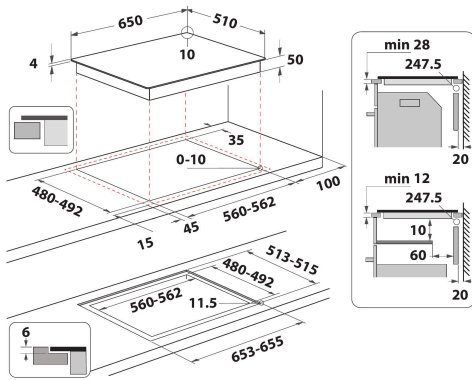

WF S2765 NE/IXL

12NC: 859991573720

EAN-koodi: 8003437238567

Whirlpool

SENSING THE DIFFERENCE

TUOTTEEN AVAINTIEDOT

Tuoteryhmä	Keittotaso
Rakenteen tyyppi	Kalusteisiin sijoitettava
Ohjauksen tyyppi	Elektroninen
Ohjaus- ja signaalilaitteiden tyyppi	-
Kaasupolttimien lukumäärä	0
Sähköisten keittoalueiden lukumäärä	0
Sähkölevyjien lukumäärä	0
Keraamisten keittoalueiden lukumäärä	0
Halogeenikeittoalueiden lukumäärä	0
Induktiokeittoalueiden lukumäärä	4
Lämpimänäpitoalueiden lukumäärä	0
Ohjauspaneelin sijainti	Front
Pintamateriaali	Lasi
Tuotteen pääväri	Musta
Liitännän arvo	7200
Kaasuliitännän arvo	0
Kaasun tyyppi	N/A
Virta	31,3
Jännite	220-240
Taajuus	50/60
Virtajohdon pituus	120
Pistokkeen tyyppi	Ei
Kaasuliitäntä	N/A
Tuotteen leveys	650
Tuotteen korkeus	54
Tuotteen syvyys	510
Asennustilan minimikorkeus	28
Asennustilan minimileveys	560
Asennustilan syvyys	480
Nettopaino	10.5
Automaattiset ohjelmat	On