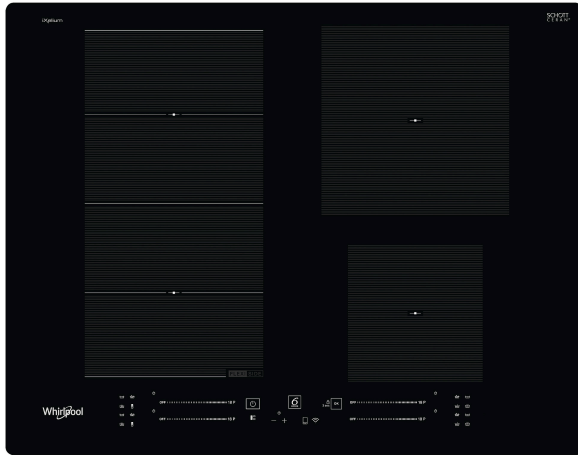

WF S2765 NE/IXL

12NC: 859991573720

EAN-koodi: 8003437238567

Whirlpool

SENSING THE DIFFERENCE

TUOTTEEN AVAINTIEDOT

Tuoteryhmä	Keittotaso
Rakenteen tyyppi	Kalusteisiin sijoitettava
Ohjauksen tyyppi	Elektroninen
Ohjaus- ja signaalilaitteiden tyyppi	-
Kaasupolttimien lukumäärä	0
Sähköisten keittoalueiden lukumäärä	0
Sähkölevyjien lukumäärä	0
Keraamisten keittoalueiden lukumäärä	0
Halogeenikeittoalueiden lukumäärä	0
Induktiokeittoalueiden lukumäärä	4
Lämpimänäpitoalueiden lukumäärä	0
Ohjauspaneelin sijainti	Front
Pintamateriaali	Lasi
Tuotteen pääväri	Musta
Liitännän arvo	7200
Kaasuliitännän arvo	0
Kaasun tyyppi	N/A
Virta	31,3
Jännite	220-240
Taajuus	50/60
Virtajohdon pituus	120
Pistokkeen tyyppi	Ei
Kaasuliitäntä	N/A
Tuotteen leveys	650
Tuotteen korkeus	54
Tuotteen syvyys	510
Asennustilan minimikorkeus	28
Asennustilan minimileveys	560
Asennustilan syvyys	480
Nettopaino	10.5
Automaattiset ohjelmat	On

TEKNISET TIEDOT

Virrankytkennän merkkivalo	On
Keittolevyjen-/alueiden toiminnan merkkivalo	4
Säädön tyyppi	Induction
Kannen tyyppi	Ei ole
Jälkilämmön merkkivalo	Erillinen
Päävirtakytkin	On
Suojalaite	-
Ajastin	On