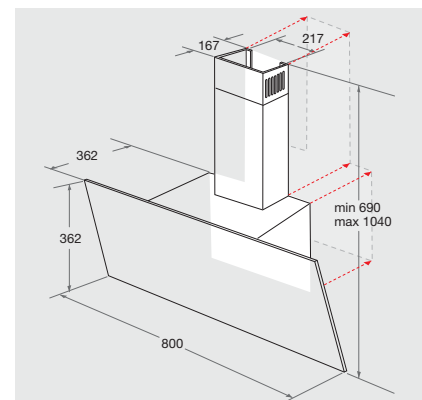

VERBRAUCHSWERTE

- Jahresenergieverbrauch: 82.3 kWh
- Energieeffizienzklasse B¹

TECHNISCHE DATEN

- Gebläseleistung im Abluftbetrieb: **max. Normalstufe 625 m³/h, Intensivstufe 713 m³/h**
- Betriebsgeräusch im Abluftbetrieb: min. 62 – max. 70 dB/A
- Außenmaße (HxBxT): 1040x800x362 mm
- Gesamte Gerätehöhe verstellbar von 690 bis 1040 mm
- Abluftstutzen Ø 150 mm
- **Mindestabstand zum Elektrokochfeld 550 mm**
- **Mindestabstand zum Gaskochfeld 700 mm**