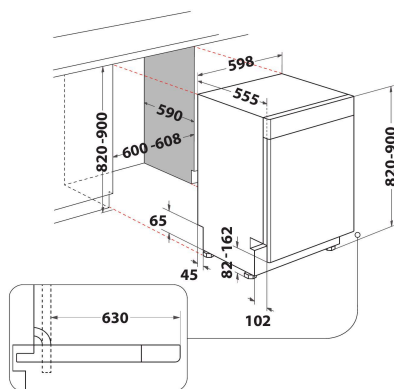

W7U HS51

12NC: 859991661960

EAN-kode: 8003437642357

Whirlpool

SENSING THE DIFFERENCE

PRODUKTINFORMASJON

Konstruksjonstype	Bygg-inn
Installasjonstype	Bygg-under
Betjeningstype	Elektronisk
Type betjeningsinnstillinger og varselenheter	-
Avtakbar topplate	Ja
Hovedfarge på produktet	Hvit
Tilkoblingseffekt	1900
Strøm	10
Spenning	220-240
Frekvens	50
Lengden på strømledningen	130
Støpseltype	Schuko
Lengden på inntaksslangen	155
Lengden på avløpsslangen	150
Justerbare føtter	Ja - kun foran
Høyde på produktet	820
Bredde på produktet	598
Dybde på produktet	590
Minste nisjehøyde	820
Maksimal nisjehøyde	900
Minste nisjebredde	600
Maksimal nisjebredde	600
Nisjedybde	590
Nettvekt	47
Bruttovekt	49