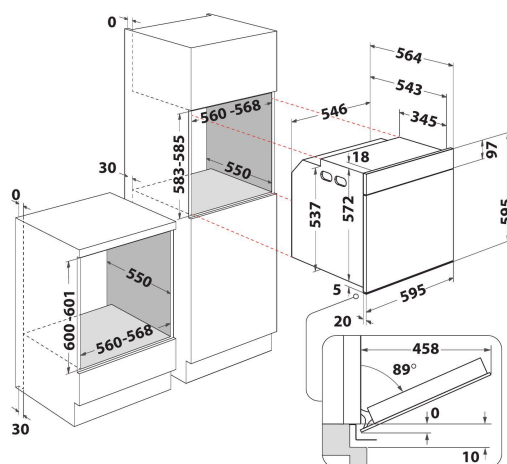

AKZ9 6230 WH

12NC: 859991535770

Штрих-код (EAN) код: 8003437938740

Whirlpool

SENSING THE DIFFERENCE

Вбудована електрична духова шафа Whirlpool: білий колір - AKZ9 6230 WH

Характеристики вбудованої духої шафи Whirlpool: технології, які дозволяють заощаджувати електроенергію. Галогенові лампи для ще більшої енергоефективності. Ексклюзивна технологія 6th SENSE дозволить Вам обрати з-поміж безлічі попередньо запрограмованих рецептів та автоматично налаштує температуру, комбінацію нагрівальних елементів та час для максимальних результатів за мінімальних зусиль. Інноваційна функція Cook3 дозволить Вам одночасно готувати до трьох різних страв. Ви можете бути певними, що запахи не змішаються. Дизайн дверцят з дотягувачем Soft-Close зробить використання ще приємнішим.