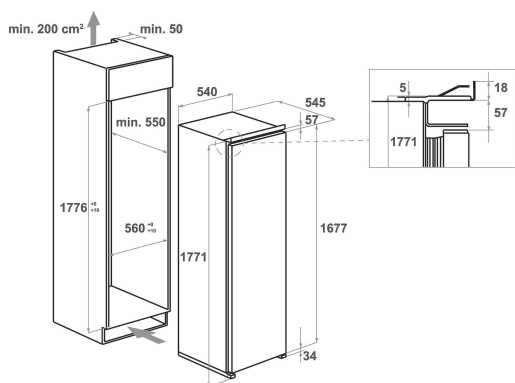

## BELANGRIJKSTE KENMERKEN

Productgroep	Koelkast
Productnaam	KCBMR 18602
EAN-code	8003437042287
Uitvoering	built-in
Type installatie	Volledig geïntegreerd
Type besturing	Elektronisch
Type bedienings- en signaleringselementen	Ledlampjes
Belangrijkste kleur van het product	Wit
Aansluitwaarde (W)	130
Stroom	16
Spanning	220-240
Frequentie	50
Lengte elektriciteitsnoer	245
Type stekker	Schuko
Netto-inhoud	292
Aantal sterren	4
Aantal afzonderlijke koelsystemen	1
Hoogte van het product	1771
Breedte van het product	540
Diepte van het product	545
Diepte met 90° geopende deur	-
Maximaal instelbare hoogte	0
Nettogewicht	51
Deurscharnier	Rechts verwisselbaar

## TECHNISCHE KENMERKEN

Instelbare temperatuur	Ja
Alarmsignaal bij storing	Optisch
Ontdooiingsproces koelgedeelte	Automatisch
Snelkoelschakelaar	Nee
Interne ventilator koelgedeelte	Ja
Legborden voor flessen	Ja
Vergrendelbare deur	-
Aantal legborden in koelcompartiment	5
Aantal verstelbare legborden in koelcompartiment	4
Materiaal van de legborden	Glas
Thermometer in koelgedeelte	Digitaal