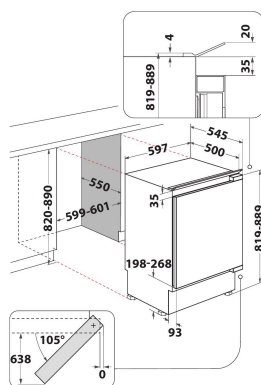

ARZ 0051

12NC: 859991604120

Code EAN: 8003437045738

Whirlpool

SENSING THE DIFFERENCE

CARACTERISTIQUES PRINCIPALES

Groupe de produit	Réfrigérateur
Référence commerciale	ARZ 0051
Code EAN	8003437045738
Type de construction	Encastrable
Type de montage	Sous-encastrable
Type de commande	Mécanique
Types de dispositifs de réglage et d'alarme	Mécanique
Couleur principale du produit	Blanc
Puissance de raccordement	100
Intensité	16
Tension	220-240
Fréquence	50
Longueur du cordon électrique	245
Type de prise	Schuko
Volume total du produit (UE 2017/1369)	144
Nombre d'étoiles	Automatique
Nombre de circuits de froid	1
Hauteur du produit	815
Largeur du produit	596
Profondeur du produit	545
Profondeur porte ouverte à 90°	N/A
Réglage maximum de la hauteur des pieds	70
Poids net	32
Charnière de la porte	Droite réversible