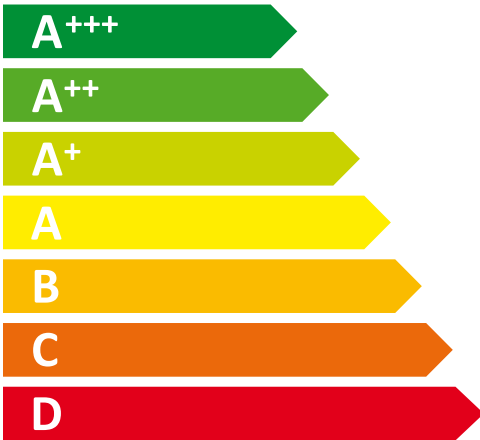

**ENERG**  
енергия · ενεργεια

# WHIRLPOOL

FFT M22 8X3B EE

**A+++**

ENERGIA · ЕНЕРГИЯ · ΕΝΕΡΓΕΙΑ  
ENERGIJA · ENERGY · ENERGIE  
ENERGI

**175**  
kWh/annum

  
**165**  
min/cycle\*

  
**8**  
kg

  
**64**  
dB