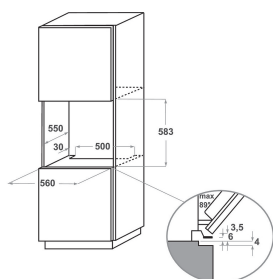

KOLSS 60602

12NC: 859991533440

EAN-code 8003437834097

KitchenAid

BELANGRIJKSTE KENMERKEN

Productgroep	Oven
Productnaam	KOLSS 60602
Belangrijkste kleur van het product	Roestvrij staal
Uitvoering	Inbouw
Type besturing	Mechanisch en Elektronisch
Type bedienings- en signaleringselementen	-
Is de bediening van de kookplaat (deels) geïntegreerd?	Nee
Welk type kookplaat kan worden geregeld?	-
Automatische programma's	Ja
Stroom	16
Spanning	220-240
Frequentie	50/60
Lengte elektriciteitsnoer	90
Type stekker	Nee
Diepte met 90° geopende deur	-
Hoogte van het product	595
Breedte van het product	595
Diepte van het product	561
Minimale nishoogte	0
Minimale nisbreedte	0
Nisdiepte	0
Nettogewicht	37.4
Bruikbare inhoud (van ovenruimte)	73
Geïntegreerd reinigingssysteem	Nee
Roosters	2
Bakplaten	2