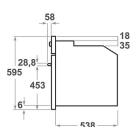

KOLSS 60602

12NC: 859991533440

EAN-code 8003437834097

KitchenAid

BELANGRIJKSTE KENMERKEN

Productgroep	Oven
Productnaam	KOLSS 60602
Belangrijkste kleur van het product	Roestvrij staal
Uitvoering	Inbouw
Type besturing	Mechanisch en Elektronisch
Type bedienings- en signaleringselementen	-
Is de bediening van de kookplaat (deels) geïntegreerd?	Nee
Welk type kookplaat kan worden geregeld?	-
Automatische programma's	Ja
Stroom	16
Spanning	220-240
Frequentie	50/60
Lengte elektriciteitsnoer	90
Type stekker	Nee
Diepte met 90° geopende deur	-
Hoogte van het product	595
Breedte van het product	595
Diepte van het product	561
Minimale nishoogte	0
Minimale nisbreedte	0
Nisdiepte	0
Nettogewicht	37.4
Bruikbare inhoud (van ovenruimte)	73
Geïntegreerd reinigingssysteem	Nee
Roosters	2
Bakplaten	2