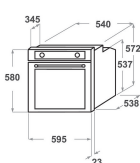

KOLSS 60602

12NC: 859991533440

EAN-code 8003437834097

KitchenAid

BELANGRIJKSTE KENMERKEN

Productgroep	Oven
Productnaam	KOLSS 60602
Belangrijkste kleur van het product	Roestvrij staal
Uitvoering	Inbouw
Type besturing	Mechanisch en Elektronisch
Type bedienings- en signaleringselementen	-
Is de bediening van de kookplaat (deels) geïntegreerd?	Nee
Welk type kookplaat kan worden geregeld?	-
Automatische programma's	Ja
Stroom	16
Spanning	220-240
Frequentie	50/60
Lengte elektriciteitsnoer	90
Type stekker	Nee
Diepte met 90° geopende deur	-
Hoogte van het product	595
Breedte van het product	595
Diepte van het product	561
Minimale nishoogte	0
Minimale nisbreedte	0
Nisdiepte	0
Nettogewicht	37.4
Bruikbare inhoud (van ovenruimte)	73
Geïntegreerd reinigingssysteem	Nee
Roosters	2
Bakplaten	2