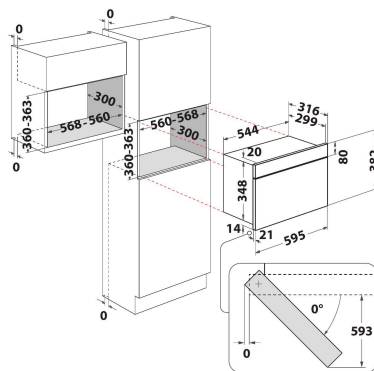

AMW 4900/IX

12NC: 859991582740

EAN-nummer: 8003437396427

Whirlpool

SENSING THE DIFFERENCE

PRODUKTEGENSKABER

Produktgruppe	Mikrobølgeovn
Modelbetegnelse	AMW 4900/IX
Primærfarve	Rustfrit stål
Mikrobølgeovnstype	Mikrobølgeovn
Installation	Indbygning
Betjeningstype	Elektronisk
Display- og betjeningstype	LED
Grillfunktion	Nej
Crisp	Nej
Steam	Nej
Tilberedning med varmluft	Nej
Ur	Ja
Automatikprogrammer	Nej
Højde	382
Bredde	595
Dybde	320
Minimums indbygningshøjde	360
Minimums indbygningsbredde	556
Indbygningsmål, dybde	300
Nettovægt	19,5
Kapacitet	22
Drejetallerken	Ja
Diameter på drejetallerken	250
Rengøring i ovnrum	Nej

TEKNISKE EGENSKABER

El-tilslutning (A)	10
Elementspænding	220-240
Frekvens	50
Længde på elledning	135
Stiktype	Schuko
Timer	Ja
Grilleffekt	0
Grilltype	Ikke tilgængelig
Ovnrumsmateriale	Malet
Indvendigt lys	Ja
Grillfunktion	Nej
Placering af indvendigt lys	Right side