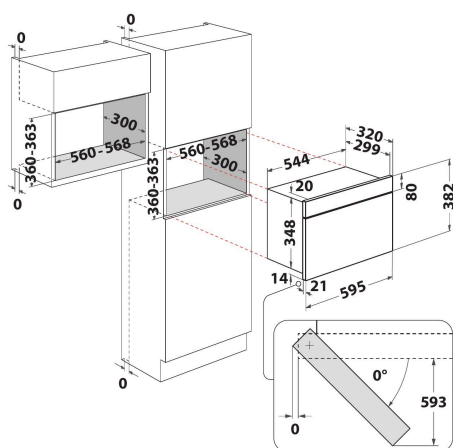

# W6 MN840

12NC: 859991539180

Codice EAN: 8003437395857

Whirlpool

SENSING THE DIFFERENCE

- Funzione Crisp
- Cavità 22 lt
- Jet Start: riscaldamento rapido alimenti
- Jet Defrost-Scongelo
- Potenza max microonde 750 W
- Piatto girevole 25 cm
- Massimo diametro del piatto: 280 mm
- Ventilazione anteriore
- Apertura laterale sinistra
- Piatto Crisp e maniglia
- Funzione Crisp con piatto Crisp
- 3 metodi di cottura: Microonde, Grill, Crisp
- Portata collegamento: 2000 W
- Grill al Quarzo
- Potenza grill 700 W
- Programmatore elettronico e display digitale con testo
- Sicurezza bambini