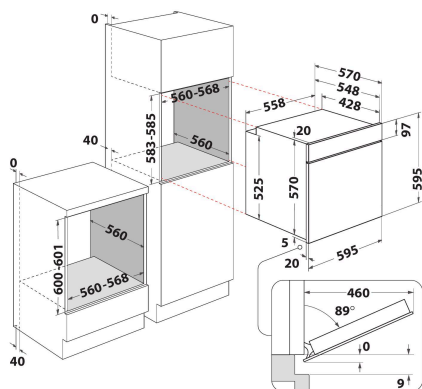

OMSK58HU1SX

12NC: 859991660240

GTIN (EAN) kods: 8003437939532

Whirlpool

SENSING THE DIFFERENCE

GALVENĀS IEZĪMES

Produktu grupa	Cepeškrāsns
Tirdzniecības kods	OMSK58HU1SX
Produkta pamatkrāsa	Inox
Konstrukcijas veids	Iebūvēts
Vadības veids	Elektronisks
Vadības iestatījumu veids	-
Vai kādas no plīts virsmas funkcijām ir integrētas?	Nē
Kāda veida plīts virsmas var kontrolēt?	-
Automātiskās programmas	Jā
Strāva (A)	13
Voltāža (V)	220-240
Frekvence (Hz)	50/60
Elektrības vada garums (cm)	100
Kontaktdakšas veids	Nē
Dziļums ar 90 grādos atvērtām durvīm (mm)	-
Produkta augstums	595
Produkta platums	595
Produkta dziļums	551
Minimālais nišas augstums	0
Minimālais nišas platums	0
Nišas dziļums	0
Neto svars (kg)	26.9
Izmantojamais tilpums (tilpnē)	71
Integrēta tīrīšanas sistēma	Hidrolītisks
Tilpnes režģi	1
Paplātes	2

TEHNISKĀS ĪPAŠĪBAS

Taimeris	Jā
Laika kontrole	Elektronisks
Laika iestatīšanas iespējas	Stop
Drošības iekārta	-
Iekšējais apgaismojums	Jā
Tilpnes iekšējo gaismas elementu skaits	1
Tilpnes iekšējo gaismas elementu novietojums	Priekšā pa kreisi
Vadotnes cepeškrāsns tilpnē	Teleskopisks
Tilpnes termozonde	Nē