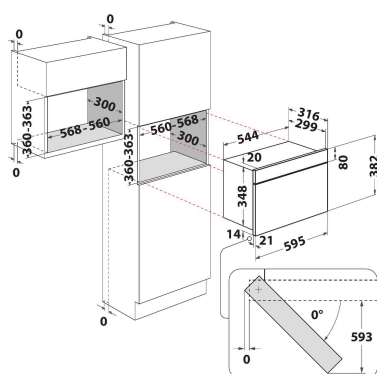

AMW 4920/NB

12NC: 859991582800

GTIN (EAN) code: 8003437396441

Whirlpool

SENSING THE DIFFERENCE

ALAPTULAJDONSÁGOK

Termékcsoport	Mikrohullám
Kereskedelmi elnevezés	AMW 4920/NB
Termék színe	Fekete
Mikrohullámú sütő típusa	Mikrohullám + grill funkció
Konstruációs kivitel	Beépíthető
Vezérlés módja	Elektronikus
Type of control settings	LED
Hozzáadott sütési mód: grill	Igen
Crisp/ropogós	Nem
Gőz	Nem
Hozzáadott sütési mód: légkeverés	Nem
Óra	Igen
Automatikus programok	Nem
Termékmagasság	382
Termék szélessége	595
Termékmélység	320
Minimális beépítési magasság	360
Minimális beépítési szélesség	556
Beépítési mélység	300
Nettó tömeg (kg)	20
Sütőtér térfogata (l)	22
Forgótányér	Igen
Forgótányér átmérője (mm)	250
Beépített tisztítórendszer	Nem

MŰSZAKI ADATOK

Áramfelvétel (A)	10
Feszültség (V)	220-240
Frekvencia (Hz)	50
Elektromos csatlakozókábel hossza (cm)	135
Csatlakozódugó típusa	Schuko
Időzítő	Igen
Grill teljesítmény (W)	700
Grill típusa	Kvarc
Sütőtér anyaga	Festett
Belső világítás	Igen
Hozzáadott sütési mód: grill	Igen
Position of interior lights of the cavity	Jobboldal

MŰSZAKI TELJESÍTMÉNY

6. Érzék technológia	Nem
Teljesítményfokokozatok száma	4
Maximális mikrohullámú teljesítmény (W)	750
Kenyér kiolvasztás	Nem
Gyors kiolvasztás	Igen
Gyors indítás	Igen