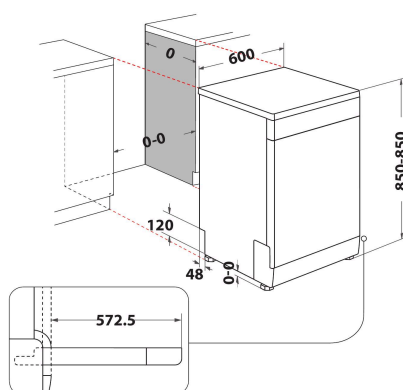

DF0 3T133 A F

12NC: 869991590550

EAN-code: 8050147590553

 **INDESIT**
Life proof.

BELANGRIJKSTE KENMERKEN

Uitvoering	Vrijstaand
Type installatie	Vrijstaand
Type besturing	Elektronisch
Type bedienings- en signaleringselementen	-
Afneembaar bovenblad	Ja
Belangrijkste kleur van het product	Wit
Aansluitwaarde (W)	1900
Stroom	10
Spanning	220-240
Frequentie	50
Lengte elektriciteitsnoer	130
Type stekker	Schuko
Lengte toevoerslang	155
Lengte afvoerslang	150
Stelpoten	Ja - alle
Hoogte van het product	850
Breedte van het product	600
Diepte van het product	590
Minimale nishoogte	0
Maximale nishoogte	0
Minimale nisbreedte	0
Maximale nisbreedte	0
Nisdiepte	590
Nettogewicht	47
Brutogewicht	49

TECHNISCHE KENMERKEN

Automatische programma's	Ja
Maximumtemperatuur watertoevoer	0
Opties startuitstel	Vast in te stellen tijd
Maximale tijd startuitstel	24
Indicator programmavoortgang	-
Digitale resttijdweergave	Ja
Indicatielampje zout	Ja
Indicatielampje glansspoelmiddel	Ja
Veiligheidssysteem	ja
Verstelbaar bovenrek	ja
Maximale diameter servies bovenrek	0
Maximale diameter servies onderrek	0
Maximale aantal plaatsinstellingen (EU 2017/1369)	14
Op hoogte in te bouwen	Nee