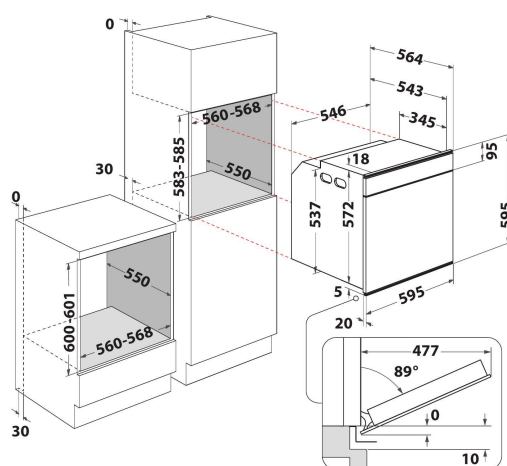

- Tehnologia 6TH Sense
- SmartClean
- Clasă energetică A+
- Cavitare 73 litri
- Cook3
- Ready2Cook
- Preparare cu ventilator cu funcția aer forțat
- Ventilator turbo
- Grill
- Interior emailat ușor de curățat
- Funcție Turbo Grill
- Coacere Maxi
- Funcție Produse de patiserie
- Ușă de închidere lentă
- Funcții speciale
- Preîncălzire rapidă
- Preparare convențională