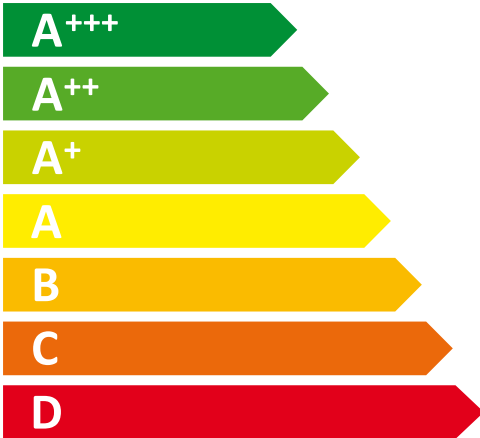

**ENERG**  
енергия · ενεργεια

# WHIRLPOOL

FSCR12421

ENERGIA · ЕНЕРГИЯ · ΕΝΕΡΓΕΙΑ  
ENERGIJA · ENERGY · ENERGIE  
ENERGI

**140**  
kWh/annum

**11900**  
L/annum

**12**  
kg

ABCDEF G

**49** dB