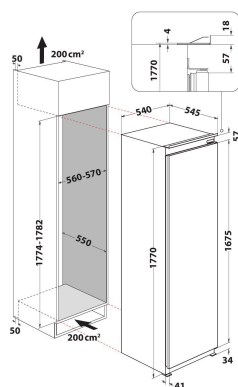

ARG 18081

12NC: 859991604060

EAN kód: 8003437045684

Whirlpool

SENSING THE DIFFERENCE

HLAVNÍ VLASTNOSTI

Skupina výrobků	Chladničky
Obchodní kód	ARG 18081
EAN kód	8003437045684
Typ konstrukce	Vestavěný
Typ instalace	Plně vestavná
Typ ovládání	Elektronický
Typ nastavení ovládání	7 segmentů
Hlavní barva výrobku	Bílá
Jmenovitá hodnota elektrického připojení (W)	130
Proud (A)	16
Napětí (V)	220-240
Frekvence (Hz)	50
Délka přívodního elektrického kabelu (cm)	245
Typ zástrčky	Schuko
Celkový objem výrobku (EU 2017/1369)	314
Hvězdičkové hodnocení	Automatický
Počet nezávislých chladicích systémů	1
Výška výrobku	1771
Šířka výrobku	540
Hloubka zabaleného výrobku	545
Hloubka s otevřenými dvířky 90 stupňů (mm)	N/A
Maximálně nastavitelné nožičky	0
Čistá hmotnost (kg)	50
Závěs dveří	Pravý reverzibilní

TECHNICKÉ VLASTNOSTI

Nastavitelná teplota	Ano
Výstražný signál / porucha	Vizuální
Proces odmrazování chladicí části	Automatický
Možnost rychlého chlazení	Ne
Vnitřní ventilátor chladicí části	Ano
Police na láhve	Ano
Uzamykatelné dveře	Ne
Počet polic v prostoru chladničky	7
Počet nastavitelných polic v prostoru chladničky	6
Materiál polic	Sklo
Teploměr chladicí části	Žádné