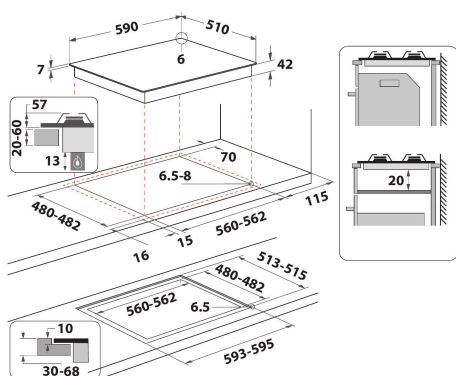

GOS 6415/NB

12NC: 859990965320

GTIN (EAN) code: 8003437831317

Whirlpool

SENSING THE DIFFERENCE

ALAPTULAJDONSÁGOK

Termékcsoport	Főzőlap
Konstruktív kivitel	Beépíthető
Vezérlés módja	Mechanikus
Type of control settings	-
Gázégők száma	4
Elektromos főzőzónák száma	0
Elektromos lapok száma	0
Elektromos főzőlapok száma	0
Halogén főzőzónák száma	0
Indukciós zónák száma	0
Elektromos melegítőzónák száma	0
Kezelőpanel helye	Front
Alapfelület anyaga	Üveg
Termék színe	Fekete
Elektromos csatlakozási érték (W)	0
Gáz csatlakozási érték (W)	7500
Gázfajta	G20
Áramfelvétel (A)	0,6
Feszültség (V)	220-240
Frekvencia (Hz)	50/60
Elektromos csatlakozókábel hossza (cm)	85
Csatlakozódugó típusa	Nem
Gázcsatlakozás	Nincs adat
Termék szélessége	590
Termékmagasság	49
Termékmélység	510
Minimális beépítési magasság	41
Minimális beépítési szélesség	560
Beépítési mélység	490
Nettó tömeg (kg)	11,7
Automatikus programok	Nem