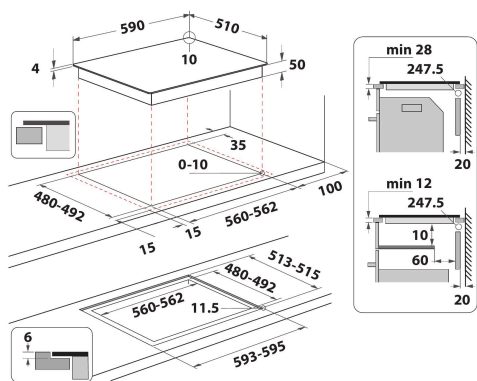

## PÕHIOMADUSED

Tootegrupp	Pliidiplaat
Konstruktiooni tüüp	Integreeritav
Juhtimistüüp	Elektroniline
Juhtsätete tüüp	-
Gaaspõletite arv	0
Elektriliste keedualade arv	4
Kuumutusplaatide arv	0
Kiirgusplaatide arv	0
Halogeenplaatide arv	0
Induktsioonplaatide arv	4
Elektriliste soojendustsoomide arv	0
Juhtpaneeli asukoht	Ees
Peamine pinnamaterjal	Klaas
Toote põhivärv	Must
Elektriühenduse võimsus (W)	7200
Gaasiühenduse võimsus (W)	0
Gaasi tüüp	Ei ole kohaldatav
Voolutugevus (A)	31,3
Pinge (V)	220-240
Sagedus (Hz)	50/60
Toitejuhtme pikkus (cm)	120
Pistiku tüüp	Ei
Gaasiühendus	Ei ole kohaldatav
Toote laius	590
Toote kõrgus	54
Toote sügavus	510
Orva min. kõrgus	28
Orva min. laius	560
Orva sügavus	480
Netokaal (kg)	9.9
Automaatprogrammid	Jah