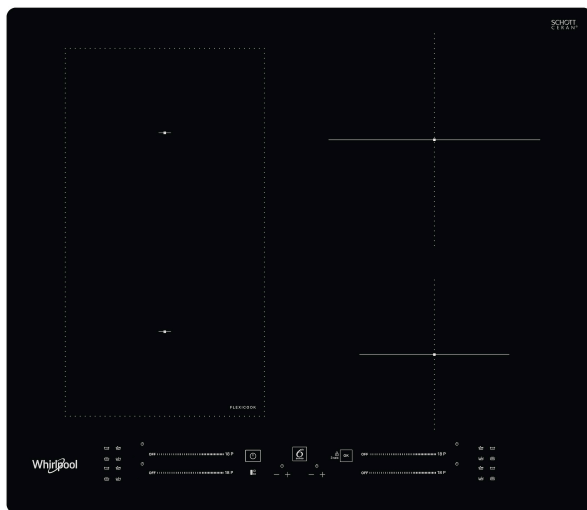

# WL S7960 NE

12NC: 859991572140

GTIN (EAN) kood: 8003437238192

Whirlpool

SENSING THE DIFFERENCE

## PÕHIOMADUSED

Tootegrupp	Pliidiplaat
Konstruktiooni tüüp	Integreeritav
Juhtimistüüp	Elektroniline
Juhtsätete tüüp	-
Gaaspõletite arv	0
Elektriliste keedualade arv	4
Kuumutusplaatide arv	0
Kiirgusplaatide arv	0
Halogeenplaatide arv	0
Induktsioonplaatide arv	4
Elektriliste soojendustsoomide arv	0
Juhtpaneeli asukoht	Ees
Peamine pinnamaterjal	Klaas
Toote põhivärv	Must
Elektriühenduse võimsus (W)	7200
Gaasiühenduse võimsus (W)	0
Gaasi tüüp	Ei ole kohaldatav
Voolutugevus (A)	31,3
Pinge (V)	220-240
Sagedus (Hz)	50/60
Toitejuhtme pikkus (cm)	120
Pistiku tüüp	Ei
Gaasiühendus	Ei ole kohaldatav
Toote laius	590
Toote kõrgus	54
Toote sügavus	510
Orva min. kõrgus	28
Orva min. laius	560
Orva sügavus	480
Netokaal (kg)	9.9
Automaatprogrammid	Jah