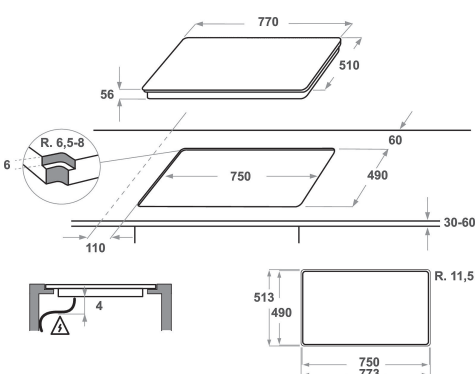

## CARACTERISTIQUES PRINCIPALES

Groupe de produit	Table de cuisson
Type de construction	Encastrable
Type de commande	Electronique
Types de dispositifs de réglage et d'alarme	-
Nombre de brûleurs	0
Nombre de foyers électriques	4
Nombre de plaques électriques	0
Nombre de plaques radiantes	0
Nombre de plaques halogènes	0
Nombre de plaques à induction	6
Nombre de zones de chauffe-plat électriques	0
Emplacement du bandeau de commande	Front
Matériau de base de la surface	Céramique verre
Couleur principale du produit	Noir
Puissance de raccordement	7200
Puissance de raccordement au gaz	0
Intensité	31,3
Tension	230
Fréquence	50/60
Longueur du cordon électrique	150
Type de prise	Non
Raccordement au gaz	N/A
Largeur du produit	770
Hauteur du produit	56
Profondeur du produit	510
Hauteur minimale de la niche d'encastrement	30
Largeur minimale de la niche d'encastrement	750
Profondeur de la niche d'encastrement	490
Poids net	13.2
Programmes automatiques	Oui