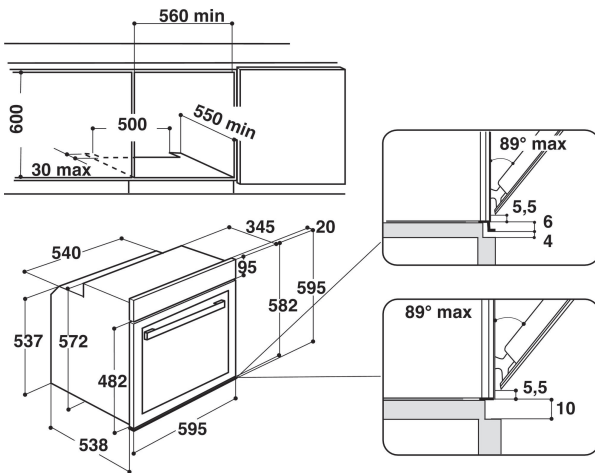

AKZM 7820/WH

12NC: 852578261110

EAN kod: 8003437827303

Whirlpool

SENSING THE DIFFERENCE

PRODUKTEGENSKAPER

Produktgrupp	Ugn
Produktnamn	AKZM 7820/WH
Färg	Vit
Inbyggd / Fristående	Inbyggd
Typ av reglering - elektronisk eller mekanisk?	Mekanisk och elektronisk kombination
Typ av reglage	-
Vred för håll	Saknas
Vilka hålltyper kan anslutas	-
Automatiska program	Ja
Säkring (A)	16
Spänning (V)	230
Frekvens (Hz)	50
Anslutningskabelns längd (cm)	130
Elkontakt	Schuko
Djup med dörren öppen i 90° i mm	-
Höjd (mm)	595
Bredd (mm)	595
Djup (mm)	564
Min inbyggnadshöjd i nisch	-
Min inbyggnadsbredd i nisch	-
Inbyggnadsdjup i nisch	-
Nettovikt (kg)	40
Nettovolym ugn, liter	73
Buller (dB(A) re 1 pW)	-
Typ av ugnrensning	Pyrolys
Galler, st.	1
Bakplåtar, st.	3