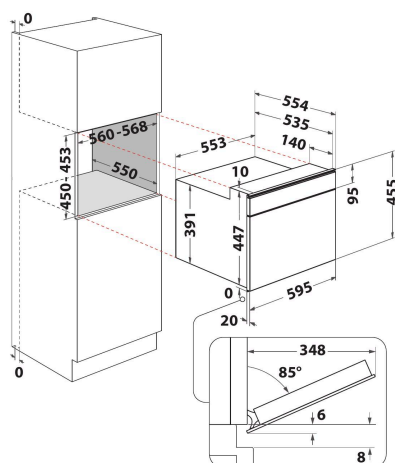

W6 MW561

12NC: 859991541910

Codice EAN: 8003437396014

Whirlpool

SENSING THE DIFFERENCE

- Tecnologia 6° SENSO
- Funzione 6TH Sense CRISP con piatto CRISP
- 6° SENSO Defrost
- Funzione Crisp
- Cavità 40 lt
- Jet Defrost-Scongelamento
- Cottura ventilata tradizionale
- Funzione vapore
- Turbo Grill
- Nuova funzione Steam&Boil
- Nuova funzione CrispFry
- Funzione BreadDefrost
- Potenza max microonde 900 W
- Maniglia esterna
- Nuovo piatto girevole 40 cm
- Massimo diametro del piatto: 410 mm
- Comandi "Touch Control" a sfioramento