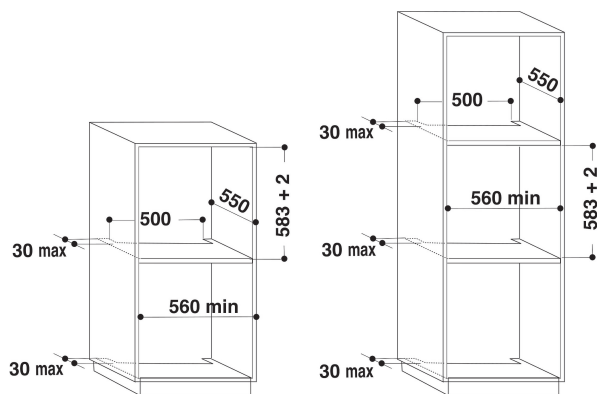

AKZM 6550/IX

12NC: 852565561100

EAN-kod: 8003437827815

Whirlpool

SENSING THE DIFFERENCE

PRODUKTEGENSKAPER

Produktgrupp	Ugn
Produktnamn	AKZM 6550/IX
Färg	Inox
Konstruktion	Inbyggd
Typ av reglage	Mekanisk och elektronisk kombination
Typ av kontrollinställning och signalenheter	-
Vred för håll	Saknas
Vilka hålltyper kan anslutas	-
Automatiska program	Ja
Ström	16
Spänning	230
Frekvens	50
Nätkabelns längd	130
Elkontakt	Saknas
Djup med dörren öppen i 90°	-
Höjd	595
Bredd	595
Djup	564
Min inbyggnadshöjd i nisch	0
Min inbyggnadsbredd i nisch	0
Inbyggnadsdjup i nisch	0
Nettovikt	36
Nettovolym	73
Typ av ugnrensning	Saknas
Galler	1
Bakplåtar	3