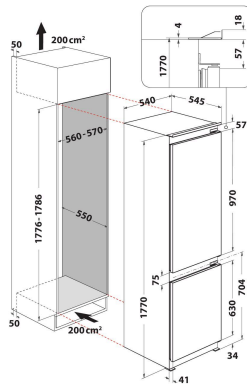

## TUOTTEEN AVAINTIEDOT

Tuoteryhmä	Jääkaappi-pakastin yhdistelmä
Asennuksen tyyppi	Kalusteisiin sijoitettava
Ohjauksen tyyppi	Elektroninen
Rakenteen tyyppi	Kalusteisiin sijoitettava
Tuotteen pääväri	Valkoinen
Liitännän arvo	140
Virta	16
Jännite	220-240
Taajuus	50
Virtajohdon pituus	245
Pistokkeen tyyppi	Schuko
Tuotteen kokonaistilavuus (EU 2017/1369)	273
Tähtiluokitus	4
Tuotteen korkeus	1770
Tuotteen leveys	540
Tuotteen syvyys	545
Jalkojen maksimisäätökorkeus	0
Nettopaino	50.6