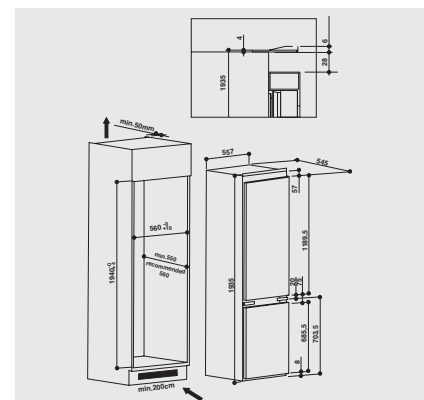

¹ Energieeffizienzklassen-Spektrum von A bis G