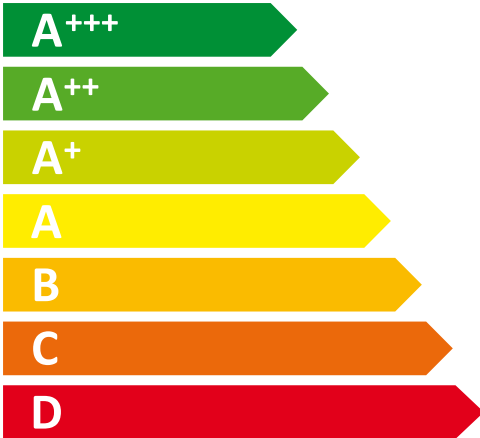

**ENERG**  
енергия · ενεργεια

**INDESIT**

BWE 71283X WS EE N

**A+++**

ENERGIA · ЕНЕРГИЯ · ΕΝΕΡΓΕΙΑ  
ENERGIJA · ENERGY · ENERGIE  
ENERGI

**174**  
kWh/annum

**10840**  
L/annum

**7**  
kg