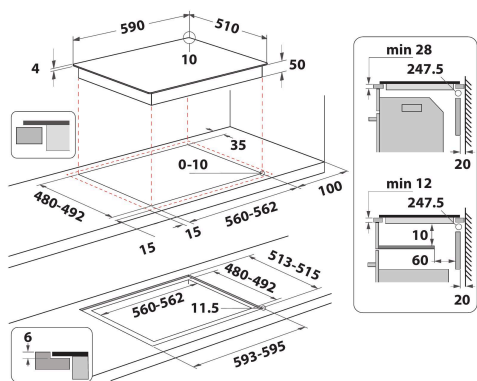

WB B8360 NE

12NC: 859991575110

GTIN (EAN) code: 8003437238840

Whirlpool

SENSING THE DIFFERENCE

ALAPTULAJDONSÁGOK

Termékcsoport	Főzőlap
Konstruktív kivitel	Beépíthető
Vezérlés módja	Elektronikus
Type of control settings	-
Gázégők száma	0
Elektromos főzőzónák száma	4
Elektromos lapok száma	0
Elektromos főzőlapok száma	0
Halogén főzőzónák száma	0
Indukciós zónák száma	4
Elektromos melegítőzónák száma	0
Kezelőpanel helye	Front
Alapfelület anyaga	Ceramic Glass
Termék színe	Fekete
Elektromos csatlakozási érték (W)	7200
Gáz csatlakozási érték (W)	0
Gázfajta	Nincs adat
Áramfelvétel (A)	31,3
Feszültség (V)	220-240
Frekvencia (Hz)	50/60
Elektromos csatlakozókábel hossza (cm)	120
Csatlakozódugó típusa	Nem
Gázcsatlakozás	Nincs adat
Termék szélessége	590
Termékmagasság	54
Termékmélység	510
Minimális beépítési magasság	28
Minimális beépítési szélesség	560
Beépítési mélység	480
Nettó tömeg (kg)	9.4
Automatikus programok	Igen