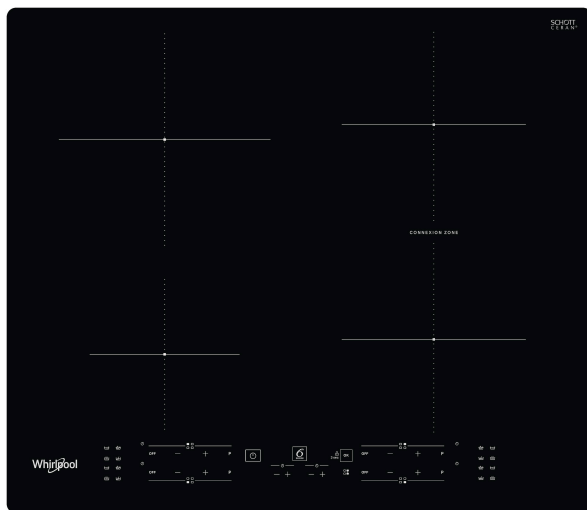

WB B8360 NE

12NC: 859991575110

GTIN (EAN) code: 8003437238840

Whirlpool

SENSING THE DIFFERENCE

ALAPTULAJDONSÁGOK

Termékcsoport	Főzőlap
Konstruktív kivitel	Beépíthető
Vezérlés módja	Elektronikus
Type of control settings	-
Gázégők száma	0
Elektromos főzőzónák száma	4
Elektromos lapok száma	0
Elektromos főzőlapok száma	0
Halogén főzőzónák száma	0
Indukciós zónák száma	4
Elektromos melegítőzónák száma	0
Kezelőpanel helye	Front
Alapfelület anyaga	Ceramic Glass
Termék színe	Fekete
Elektromos csatlakozási érték (W)	7200
Gáz csatlakozási érték (W)	0
Gázfajta	Nincs adat
Áramfelvétel (A)	31,3
Feszültség (V)	220-240
Frekvencia (Hz)	50/60
Elektromos csatlakozókábel hossza (cm)	120
Csatlakozódugó típusa	Nem
Gázcsatlakozás	Nincs adat
Termék szélessége	590
Termékmagasság	54
Termékmélység	510
Minimális beépítési magasság	28
Minimális beépítési szélesség	560
Beépítési mélység	480
Nettó tömeg (kg)	9.4
Automatikus programok	Igen