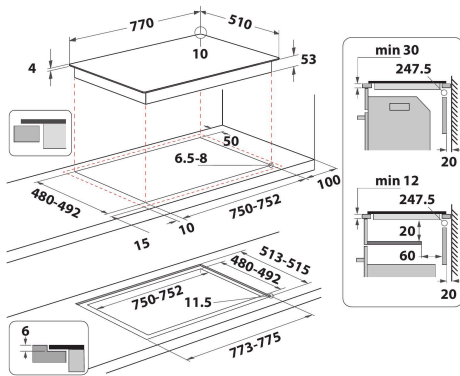

SMP 778 C/NE/IXL

12NC: 859991041250

EAN-koodi: 8003437207525

Whirlpool

SENSING THE DIFFERENCE

TUOTTEEN AVAINTIEDOT

Tuoteryhmä	Keittotaso
Rakenteen tyyppi	Kalusteisiin sijoitettava
Ohjauksen tyyppi	Elektroninen
Ohjaus- ja signaalilaitteiden tyyppi	-
Kaasupolttimien lukumäärä	0
Sähköisten keittoalueiden lukumäärä	4
Sähkölevyjien lukumäärä	0
Keraamisten keittoalueiden lukumäärä	0
Halogeenikeittoalueiden lukumäärä	0
Induktiokeittoalueiden lukumäärä	8
Lämpimänäpitoalueiden lukumäärä	0
Ohjauspaneelin sijainti	Front
Pintamateriaali	Glass Ixellium
Tuotteen pääväri	Musta
Liitännän arvo	7400
Kaasuliitännän arvo	0
Kaasun tyyppi	N/A
Virta	32,2
Jännite	230
Taajuus	50/60
Virtajohdon pituus	150
Pistokkeen tyyppi	Ei
Kaasuliitäntä	N/A
Tuotteen leveys	770
Tuotteen korkeus	57
Tuotteen syvyys	510
Asennustilan minimikorkeus	30
Asennustilan minimileveys	750
Asennustilan syvyys	480
Nettopaino	15.1
Automaattiset ohjelmat	On