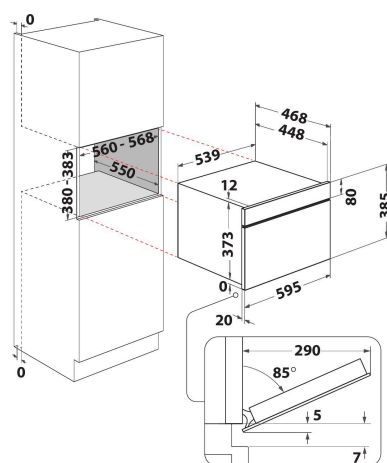

# W7 MD440 NB

12NC: 859991545590

Codul GTIN (EAN): 8003437396182

Whirlpool

SENSING THE DIFFERENCE

- Tehnologia 6TH Sense
- Funcția CRISP 6TH Sense cu farfurie CRISP
- Decongelare cu funcția 6th sense
- Funcția Crisp
- Cavitare 31 litri
- Jet Start: reîncălzirea rapidă a alimentelor
- Jet Defrost: reîncălzire rapidă
- Funcție de preparare cu aburi
- Preparare la aburi și fierbere (integrat)
- Funcția Decongelare pâine
- Microunde W 1000
- Diametru maxim farfurie: 315 mm
- Panou de comandă ecran complet tactil
- Ventilare frontală
- Deschidere de sus în jos
- Farfurie Crisp și mâner