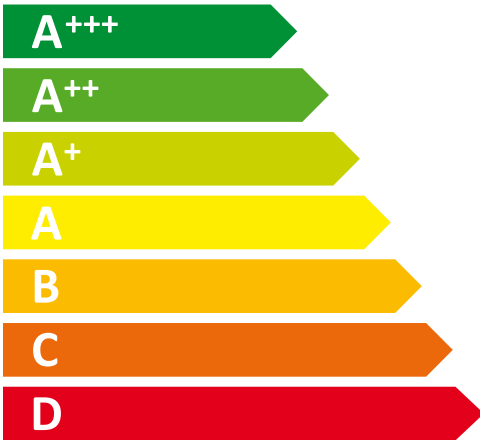

ENERG
енергия · ενεργεια

HOTPOINT/ARISTON

NT M11 9X3E IT

A+++

ENERGIA · ЕНЕРГИЯ · ΕΝΕΡΓΕΙΑ
ENERGIJA · ENERGY · ENERGIE
ENERGI

194
kWh/annum

215
min/cycle*

9
kg