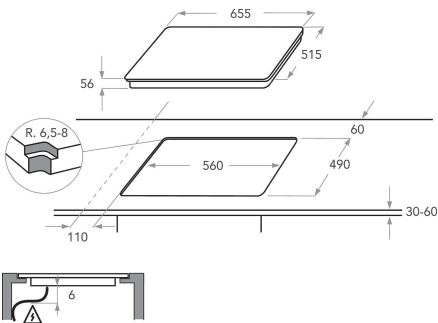

KHIMS 36500

12NC: 859991548810

EAN-Nummer: 8003437232428

KitchenAid

AUSSTATTUNG

Produktgruppe	Kochfeld
Bauform	Eingebaut
Steuerung	Elektronisch
Bedienelemente	-
Anzahl Gasbrenner	0
Anzahl Elektrokochzonen	3
Anzahl Massekochplatten	0
Anzahl der Kochzonen mit Strahlungsheizung	0
Anzahl Halogenkochzonen	0
Anzahl Induktionskochzonen	5
Anzahl elektrische Warmhaltezone	0
Lage der Steuerung	Vorne
Hauptoberflächenmaterial	Glas
Farbe Gerät	Schwarz
Anschlusswert	7200
Gasanschlusswert	0
Absicherung	31,3
Spannung	230
Frequenz	50/60
Länge Anschlusskabel	120
Steckerart	Nein
Gasanschluss	Nicht zutreffend
Gerätebreite	655
Gerätehöhe	56
Gerätetiefe	515
Nischenhöhe minimal	30
Nischenbreite minimal	560
Nischentiefe	490
Nettogewicht	11.7
Automatikprogramm	Ja