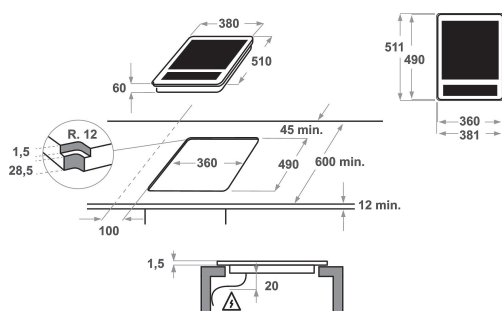

KHYD1 38510

12NC: 851349501000

Code EAN: 8003437219580

KitchenAid

CARACTERISTIQUES PRINCIPALES

Groupe de produit	Table de cuisson
Type de construction	Encastrable
Type de commande	Electronique
Types de dispositifs de réglage et d'alarme	-
Nombre de brûleurs	0
Nombre de foyers électriques	1
Nombre de plaques électriques	0
Nombre de plaques radiantes	0
Nombre de plaques halogènes	0
Nombre de plaques à induction	1
Nombre de zones de chauffe-plat électriques	0
Emplacement du bandeau de commande	Front
Matériau de base de la surface	Verre
Couleur principale du produit	Noir
Puissance de raccordement	3
Puissance de raccordement au gaz	0
Intensité	13
Tension	220-240
Fréquence	50/60
Longueur du cordon électrique	100
Type de prise	Non
Raccordement au gaz	N/A
Largeur du produit	380
Hauteur du produit	60
Profondeur du produit	510
Hauteur minimale de la niche d'encastrement	30
Largeur minimale de la niche d'encastrement	360
Profondeur de la niche d'encastrement	490
Poids net	4.6
Programmes automatiques	Non