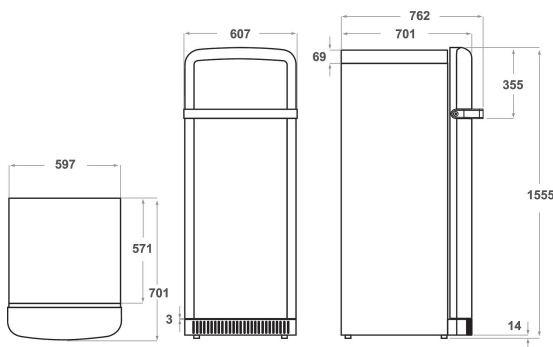

# KCFMB 60150L

12NC: 851302896000

EAN-Nummer: 8003437042188

**KitchenAid**

## AUSSTATTUNG

Produktgruppe	Kühlschrank
Internationale Bestellbezeichnung	KCFMB 60150L
EAN-Nummer	8003437042188
Bauform	freestanding
Art der Installation	Standgerät
Steuerung	Elektronisch
Bedienelemente	Ziffer
Farbe Gerät	Schwarz
Anschlusswert	80
Absicherung	16
Spannung	220-240
Frequenz	50
Länge Anschlusskabel	245
Steckerart	Schuko
Nettofassungsvermögen	230
Sternekennezeichnung	4
Anzahl unabhängiger Kühlkreisläufe	1
Gerätehöhe	1500
Gerätebreite	600
Gerätetiefe	800
Tiefe Produkt bei geöffneter Tür (90°)	-
Höhenverstellung Füße maximal	0
Nettogewicht	71.03
Türanschlag	Links

## TECHNISCHE DETAILS

Temperatur einstellbar	Ja
Warnsignal bei Fehlfunktion	Sichtbar und hörbar
Abtauvorgang im Kühlteil	Automatisch
Schnelle Abkühlfunktion	Nein
Innenventilator Kühlteil	Ja
Flaschenablage	Nein
Abschließbare Tür	-
Anzahl Ablageflächen Kühlteil	3
Anzahl höhenverstellbarer Ablageflächen Kühlteil	2
Material Ablagen	Glas weißes Profil
Temperaturanzeige Kühlteil	Digital