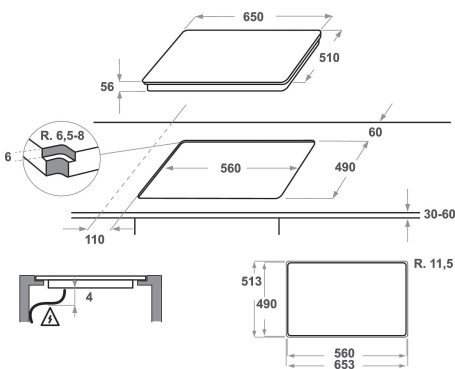

KHIMF 36500

12NC: 859991548790

EAN-Nummer: 8003437232411

KitchenAid

AUSSTATTUNG

Produktgruppe	Kochfeld
Bauform	Eingebaut
Steuerung	Elektronisch
Bedienelemente	-
Anzahl Gasbrenner	0
Anzahl Elektrokochzonen	3
Anzahl Massekochplatten	0
Anzahl der Kochzonen mit Strahlungsheizung	0
Anzahl Halogenkochzonen	0
Anzahl Induktionskochzonen	5
Anzahl elektrische Warmhaltezone	0
Lage der Steuerung	Vorne
Hauptoberflächenmaterial	Glas
Farbe Gerät	Schwarz
Anschlusswert	7200
Gasanschlusswert	0
Absicherung	31,3
Spannung	230
Frequenz	50/60
Länge Anschlusskabel	120
Steckerart	Nein
Gasanschluss	Nicht zutreffend
Gerätebreite	650
Gerätehöhe	56
Gerätetiefe	510
Nischenhöhe minimal	30
Nischenbreite minimal	560
Nischentiefe	490
Nettogewicht	11,3
Automatikprogramm	Ja