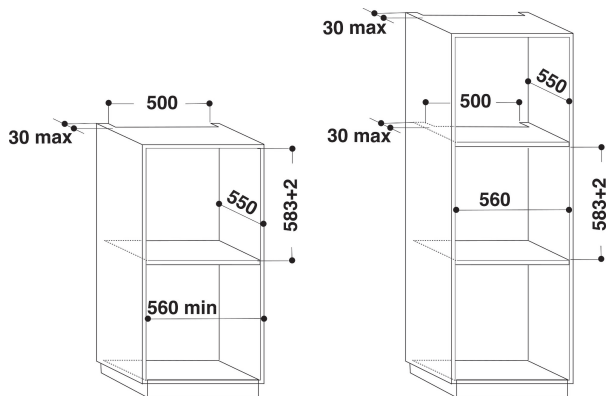

# KOHSP 60601

12NC: 851356001100

EAN-Nummer: 8003437831614

**KitchenAid**

## AUSSTATTUNG

Produktgruppe	Einbaueherd/Backofen
Internationale Bestellbezeichnung	KOHSP 60601
Farbe Gerät	Inox
Bauform	Eingebaut
Steuerung	Mechanisch und Elektronisch
Bedienelemente	-
Integrierte Kochfeldsteuereinheiten	Nein
Kochfeldarten	-
Automatikprogramm	Ja
Absicherung	16
Spannung	220-240
Frequenz	50/60
Länge Anschlusskabel	90
Steckerart	Nein
Tiefe Produkt bei geöffneter Tür (90°)	-
Gerätehöhe	595
Gerätebreite	595
Gerätetiefe	561
Nischenhöhe minimal	0
Nischenbreite minimal	0
Nischentiefe	0
Nettogewicht	42
Nettovolumen	73
Integriertes Reinigungssystem	Pyrolytisch
Gitter	1
Anzahl Backbleche	2