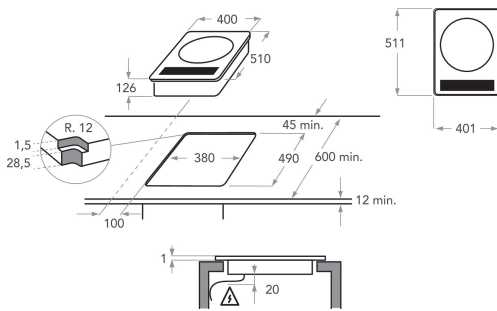

KHWD1 38510

12NC: 851349701000

EAN-code: 8003437219603

KitchenAid

BELANGRIJKSTE KENMERKEN

Productgroep	Kookplaat
Uitvoering	Inbouw
Type besturing	Elektronisch
Type bedienings- en signaleringselementen	-
Aantal gasbranders	0
Aantal elektrische kookzones	1
Aantal elektrische platen	0
Aantal stralingszones	0
Aantal halogeenzones	0
Aantal inductiezones	1
Aantal elektrische warmhoudzones	0
Positie bedieningspaneel	Aan voorzijde
Materiaal basisoppervlak	Glas
Belangrijkste kleur van het product	Zwart
Aansluitwaarde (W)	3
Waarde gasaansluiting	0
Stroom	13
Spanning	220-240
Frequentie	50/60
Lengte elektriciteitsnoer	100
Type stekker	Nee
Gasaansluiting	n.v.t
Breedte van het product	400
Hoogte van het product	130
Diepte van het product	510
Minimale nishoogte	400
Minimale nisbreedte	380
Nisdiepte	490
Nettogewicht	6.5
Automatische programma's	Nee