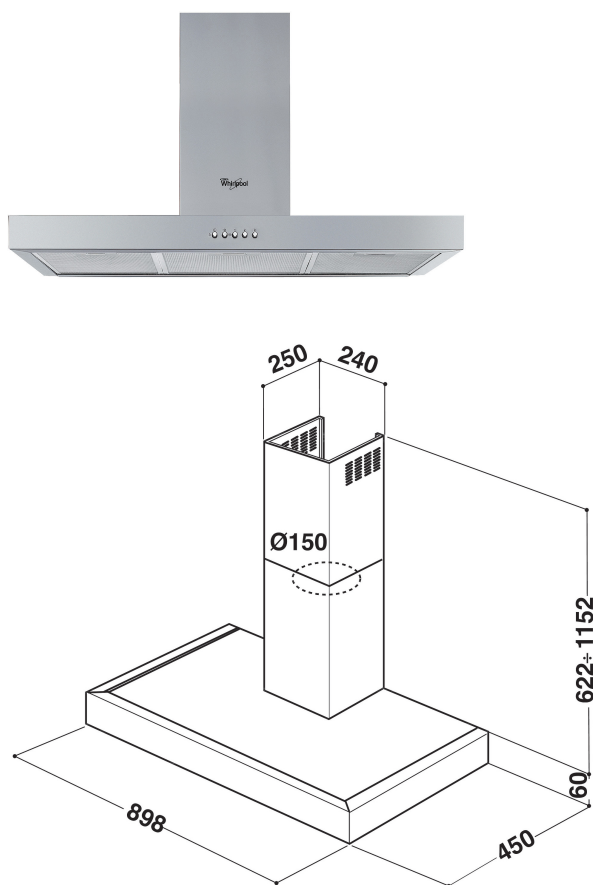

AKR 703 IX

12NC: 857870361000

EAN-kod: 8003437982095

Whirlpool

SENSING THE DIFFERENCE

PRODUKTEGENSKAPER

Produktgrupp	Fläktkåpa
Färg produkt	Inox
Material	Rostfritt stål
Färg skorsten	-
Material skorsten	Rostfritt stål
Typ av fläkt	Wall-mounted
Installationstyp	Väggmonterad
Typ av reglage	Mekanisk
Typ av kontrollinställning och signalenheter	-
Utbytbar frontpanel	N/A
Motorns placering	Motor i fläktens skorsten
Funktioner	Både evakuering & kolfilter
Anslutningseffekt	270
Ström	1,2
Spänning	220-240
Frekvens	50
Nätkabelns längd	0
Elkontakt	Schuko
Chimney height (mm)	92-622
Höjd utan skorsten	530
Höjd	1152
Bredd	898
Djup	450
Min inbyggnadshöjd i nisch	-
Min inbyggnadsbredd i nisch	-
Inbyggnadsdjup i nisch	-
Nettovikt	15

TEKNISKA DATA

Typ av reglage	Buttons
Typ av automatisk kontroll	-
Antal motorer	1
Motorernas totala effekt	120
Antal hastighetsinställningar	3
Boost presence	Saknas
Max. luftflöde	400
Luftflöde, intensivläge	-
Max. luftflöde, återcirkulation	290
Luftflöde, intensivläge, återcirkulation	-
Manövrering belysning	På/Av
Antal lampor	2
Lamptyper som används	Halogen
Lampornas totala effekt	40
Stosdimension, diam. mm	150
Kallrasskydd	Ja
Fettfilter, material	Tvättbart aluminium
Typ av kolfilter	Saknas