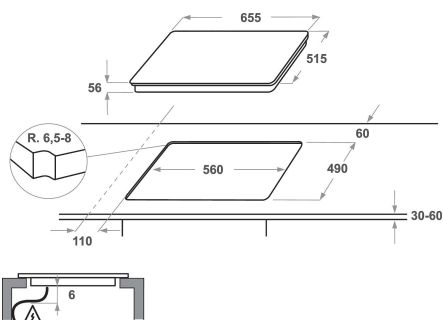

KHID4 65510

12NC: 859991014470

EAN-Nummer: 8003437831843

KitchenAid

AUSSTATTUNG

AUSSTATTUNG	
Produktgruppe	Kochfeld
Bauform	Eingebaut
Steuerung	Elektronisch
Bedienelemente	-
Anzahl Gasbrenner	0
Anzahl Elektrokochzonen	4
Anzahl Massekochplatten	0
Anzahl der Kochzonen mit Strahlungsheizung	0
Anzahl Halogenkochzonen	0
Anzahl Induktionskochzonen	4
Anzahl elektrische Warmhaltezone	0
Lage der Steuerung	Vorne
Hauptoberflächenmaterial	Glas
Farbe Gerät	Schwarz
Anschlusswert	7200
Gasanschlusswert	0
Absicherung	31,3
Spannung	230
Frequenz	50/60
Länge Anschlusskabel	120
Steckerart	Nein
Gasanschluss	Nicht zutreffend
Gerätebreite	655
Gerätehöhe	56
Gerätetiefe	515
Nischenhöhe minimal	30
Nischenbreite minimal	560
Nischentiefe	490
Nettogewicht	13.3
Automatikprogramm	Nein